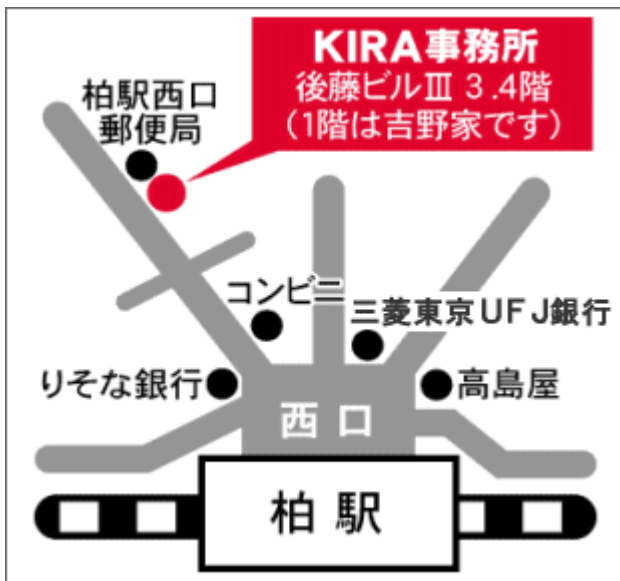

かしわ はきょうしつ かしわ はこくさいこうりゅうらうんじ
○ 柏の葉教室 ～ 柏の葉国際交流ラウンジ

だい しゅうめ やす
第5週目は休み

ようび 曜日	じかん 時間	ないよう 内容	ばしょ 場所
まいしゅうかようび 毎週火曜日	ごぜん じ ぶん じ ぶん 午前10時30分～12時30分	しょきゅう 初級Ⅱ(b)	かしわ はこくさいこうりゅう 柏の葉国際交流ラウンジ
	ごご じ ぶん じ ぶん 午後1時30分～3時30分	しょきゅう 初級Ⅰ(a)	
まいしゅうもくようび 毎週木曜日	ごぜん じ ぶん じ ぶん 午前10時30分～12時30分	しょきゅう 初級Ⅱ(a)	
	ごご じ ぶん じ ぶん 午後1時30分～3時30分	しょきゅう 初級Ⅰ(b)	
まいしゅうどようび 毎週土曜日	ごぜん じ ぶん じ ぶん 午前10時30分～12時30分	ちゅうきゅう 中級	

かしわ はこくさいこうりゅうらうんじ つくばえくすぷれす かしわ はきやんばすえきひがしぐち とほぶん
・ 柏の葉国際交流ラウンジ：つくばエクスプレス 柏の葉キャンパス駅東口 徒歩1分

[案内図]

かしわしこくさいこうりゅうきょうかいじむしょ
■ 柏市国際交流協会事務所