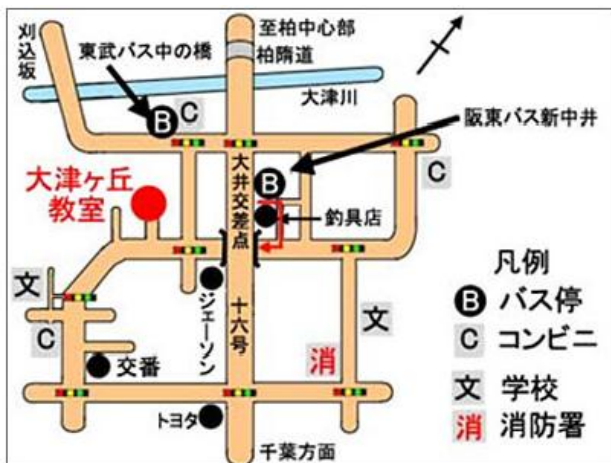

おおつがおかだんちかんりくみあい
■ グランシティー大津ヶ丘団地管理組合