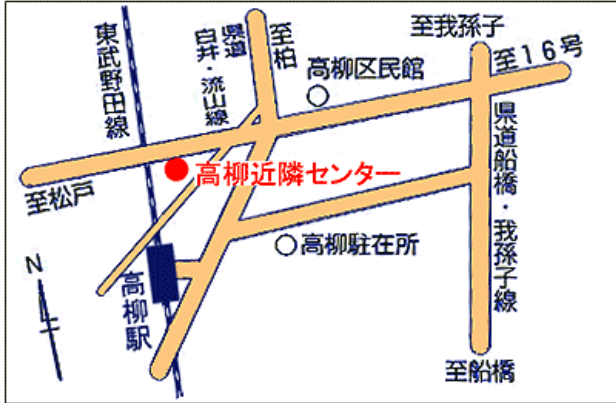

おおつ おかだんちかんりくみあい
 ・ グランシティー大津ヶ丘団地管理組合：

かしわえきひがしぐち ばんどうば す おおつがおかだんち ゆ しんないげしや つりぐや うらぬ
 JR柏駅東口 阪東バス「大津ヶ丘団地行き」新中井下車、釣具屋の裏を抜ける。

かしわえきひがしぐち とうぶばす てがゆ なか ほしげしや
 または、JR柏駅東口 東武バス「手賀行き」中の橋下車

たかやなぎきんりんせんたー とうぶのだせん たかやなぎえき と ほ ふん
 ・ 高柳近隣センター：東武野田線「高柳駅」徒歩5分

かしわ はきょうしつ かしわ はこくさいこうりゅうらうんじ
 ○ 柏の葉教室 ～ 柏の葉国際交流ラウンジ

だい しゅうめ やす
 第5週目は休み

ようび 曜日	じかん 時間	ないよう 内容	ばしょ 場所
まいしゅうかようび 毎週火曜日	ごぜん じ ぶん じ ぶん 午前10時30分～12時30分	しょきゅう 初級Ⅱ(b)	かしわ はこくさいこうりゅう 柏の葉国際交流ラウンジ
	ごご じ ぶん じ ぶん 午後1時30分～3時30分	しょきゅう 初級Ⅰ(a)	
まいしゅうもくようび 毎週木曜日	ごぜん じ ぶん じ ぶん 午前10時30分～12時30分	しょきゅう 初級Ⅱ(a)	
	ごご じ ぶん じ ぶん 午後1時30分～3時30分	しょきゅう 初級Ⅰ(b)	
まいしゅうどようび 毎週土曜日	ごぜん じ ぶん じ ぶん 午前10時30分～12時30分	ちゅうきゅう 中級	

かしわ はこくさいこうりゅうらうんじ つくばえくすぷれす かしわ はきやんばすえきひがしぐち とほぶん
 ・ 柏の葉国際交流ラウンジ：つくばエクスプレス 柏の葉キャンパス駅東口 徒歩1分

[案内図]

かしわしこくさいこうりゅうきょうかいじむしょ
 ■ 柏市国際交流協会事務所

おおつがおかだんちかんりくみあい
 ■ グランシティー大津ヶ丘団地管理組合

たかなぎきんりん

■ 高柳近隣センター

かしわ はこくさいこうりゅうらうんじ

■ 柏の葉国際交流ラウンジ