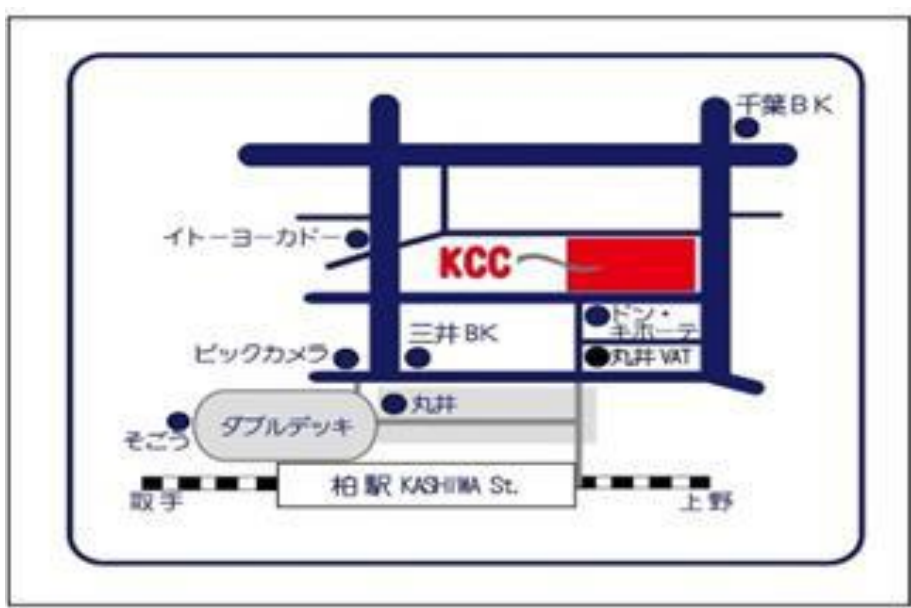

教室有叁处、柏教室和沼南教室和柏叶教室、上课星期、时间、地点以及内容都不同。请参照下表选择合适的教室。

3. 报名・咨询

柏市国际交流协会事務局：04-7157-0281(8:30~17:15 星期日休息)

○柏教室～Palette柏～

星期	时间	内容	地点
每周星期二	上午10点~11点50分	平仮名、初级 I	柏市国际交流中心 Palette柏 2楼
每周星期三	上午10点~11点50分	初级 II、中级程度	
	晚上7 点~8点50分	平仮名、初级 I	
每周星期四	上午10点~11点50分	平仮名、初级 I	
每周星期五	晚上7 点~8点50分	初级 II	
每周星期六	下午1点~2点50分	会话 (初级 中级)	

・ Palette柏：JR柏站東口或南口徒歩3分

[示意图]

■ 柏市国際交流中心Palette柏 2 楼

○ 沼南教室～沼南近隣中心～

星期	时间	内容	地点
毎星期四	上午10点～12点	初級到中级	沼南近隣中心

・ 沼南近隣中心;

J R 柏站东口乘坐“开往大津ヶ丘团地”阪东汽车,“大津ヶ丘 1 丁目”下车, 徒歩 8 分.

[示意图]